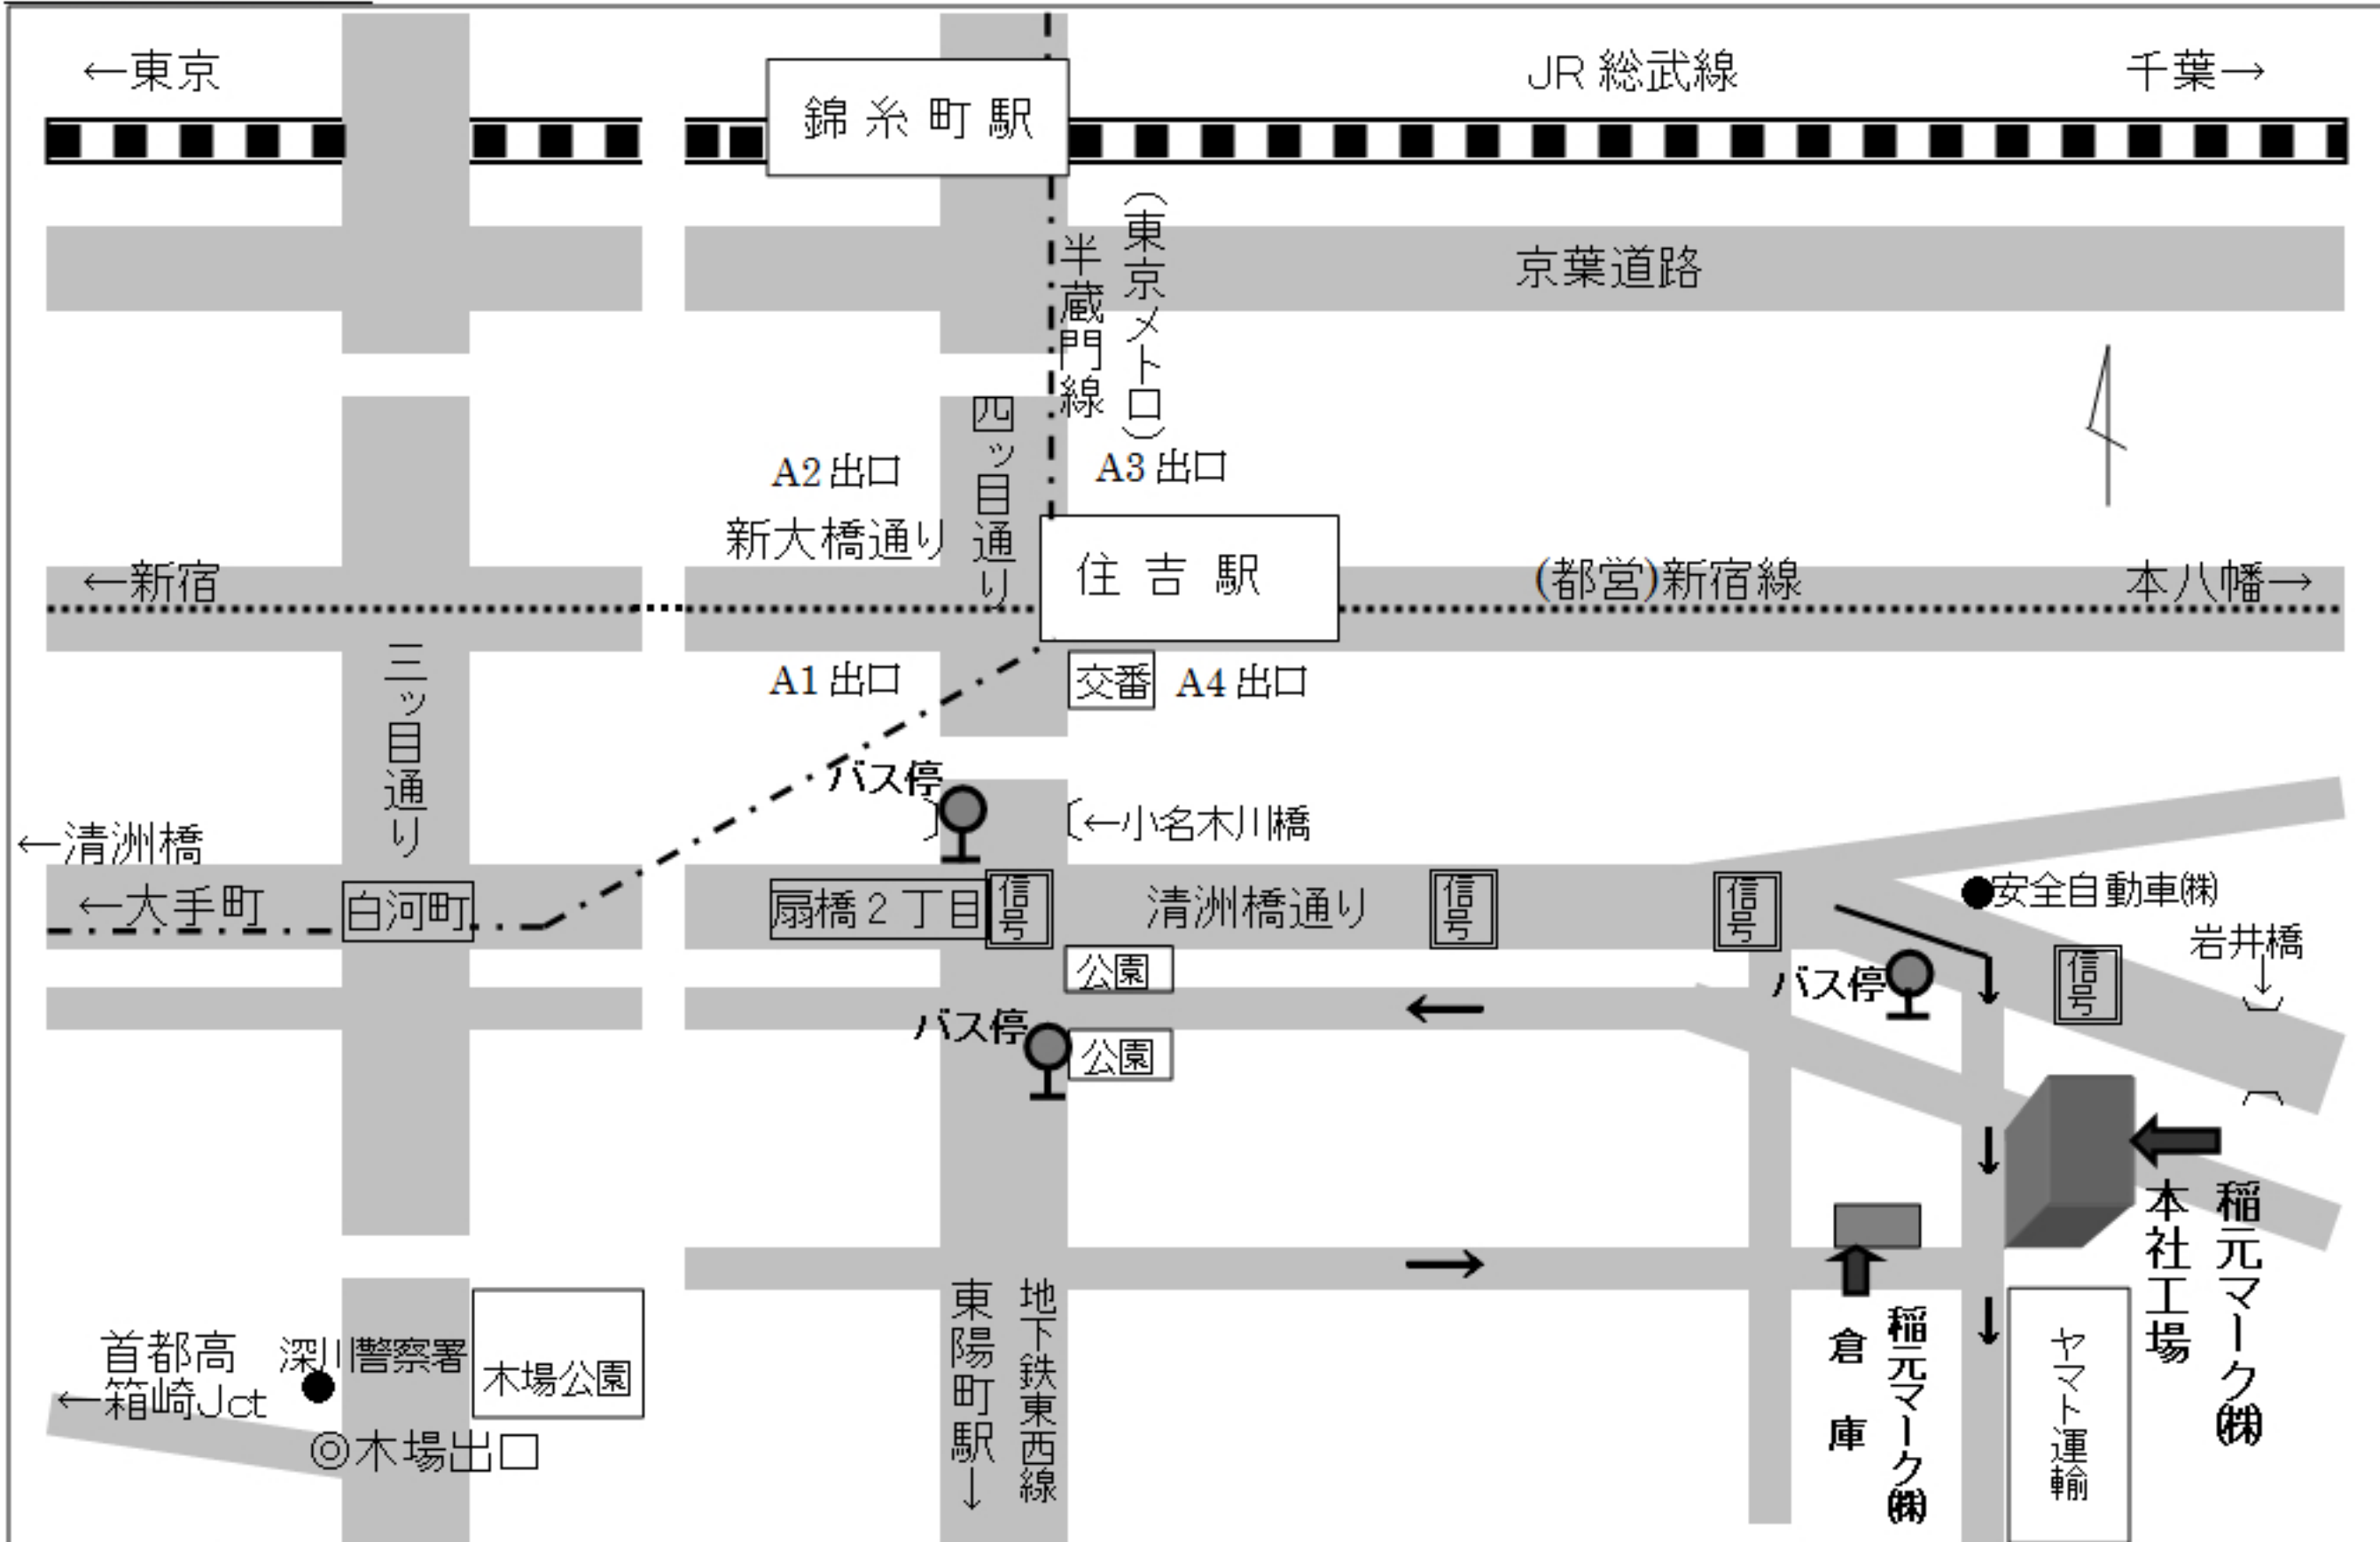

# 交通案内図

■本社工場 135-0012  
 東京都江東区<sup>うみへ</sup>海辺23-7  
 TEL 03-3645-3333  
 稲元マーク株式会社

[交通] 都バス 錦糸町駅より 東22系統 東陽町駅行 扇橋2丁目下車 徒歩約4分  
 // // // 東京駅北口行 // //  
 // // 東陽町駅より 東22系統 錦糸町駅行 扇橋2丁目下車 徒歩約5分  
 地下鉄 (都営新宿線)(東京メトロ半蔵門線) 住吉駅下車 徒歩約15分  
 自動車 首都高 箱崎Jct 木場出口より 約7分